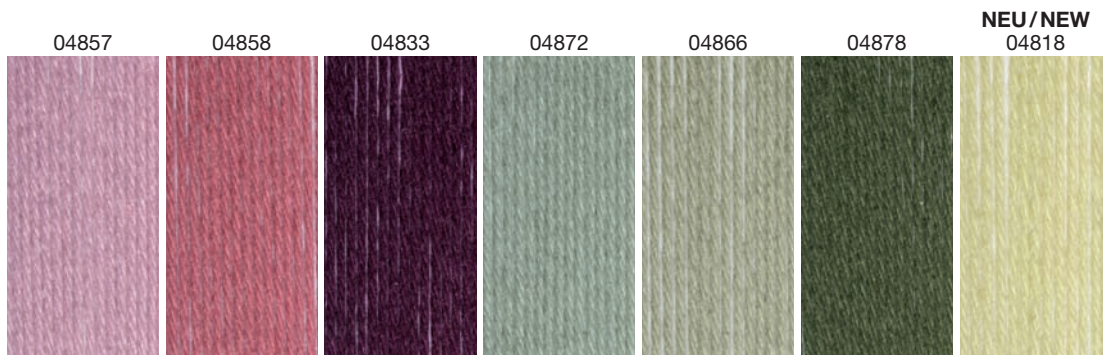

CASHMERINO

Art.-Nr. 9811633

55 % Merinowolle (extrafein) / Merino /
Laine Vierge / Scheerwol /
Lana Virgen / Pura Lana

10 x 50 g

35 % Polyacryl (Microfaser) / Acrylic /
Acrylique / Acryl / Acrílico / Acrílico

50 g
ca. 100 m

10 % Kaschmir / Cashmere / Cachemire /
Kasjmier / Cachemira

12 kg
pro Karton
per carton
par carton
per karton
por caja
per cartone

Gr. 40 ca. 550 g
Gr. 50 ca. 700 g
10 J. ca. 450 g