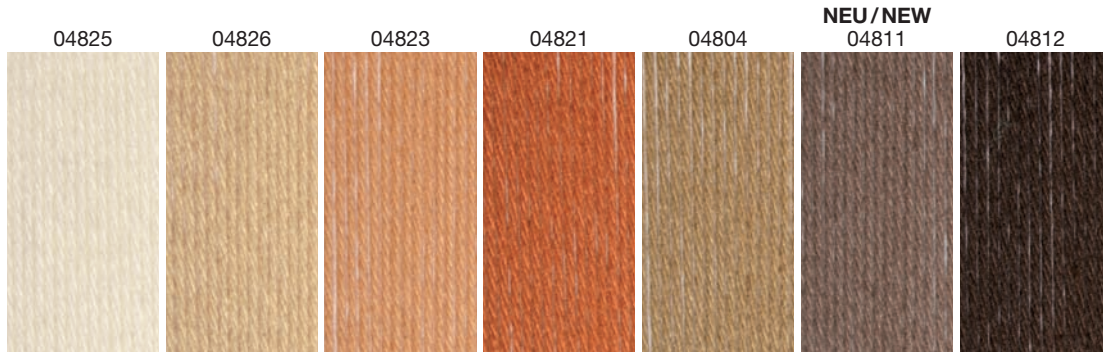

CASHMERINO

Art.-Nr. 9811633

55 % Merinowolle (extrafein) / Merino /
Laine Vierge / Scheerwol /
Lana Virgen / Pura Lana

10 x 50 g

35 % Polyacryl (Microfaser) / Acrylic /
Acrylique / Acryl / Acrílico / Acrílico

50 g
ca. 100 m

10 % Kaschmir / Cashmere / Cachemire /
Kasjmier / Cachemira

12 kg
pro Karton
per carton
par carton
per karton
por caja
per cartone

Gr. 40 ca. 550 g
Gr. 50 ca. 700 g
10 J. ca. 450 g