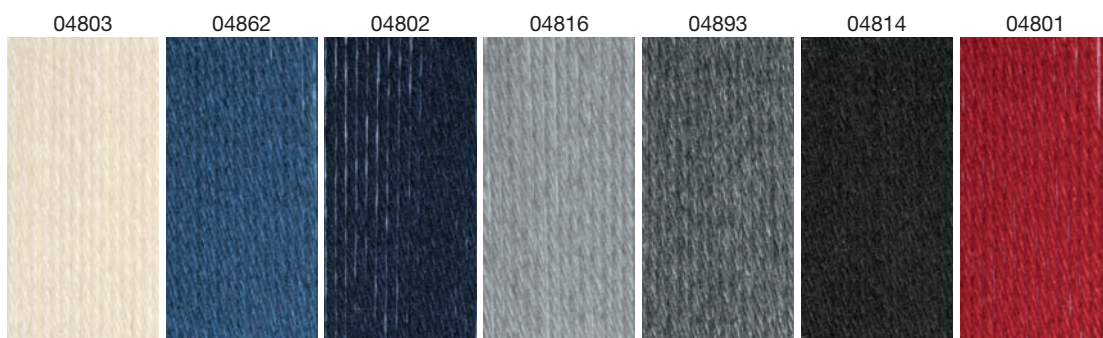

CASHMERINO

Art.-Nr. 9811633

55 % Merinowolle (extrafein) / Merino /
Laine Vierge / Scheerwol /
Lana Virgen / Pura Lana

10 x 50 g

35 % Polyacryl (Microfaser) / Acrylic /
Acrylique / Acryl / Acrílico / Acrílico

50 g
ca. 100 m

10 % Kaschmir / Cashmere / Cachemire /
Kasjmier / Cachemira

12 kg
pro Karton
per carton
par carton
per karton
por caja
per cartone

Gr. 40 ca. 550 g
Gr. 50 ca. 700 g
10 J. ca. 450 g